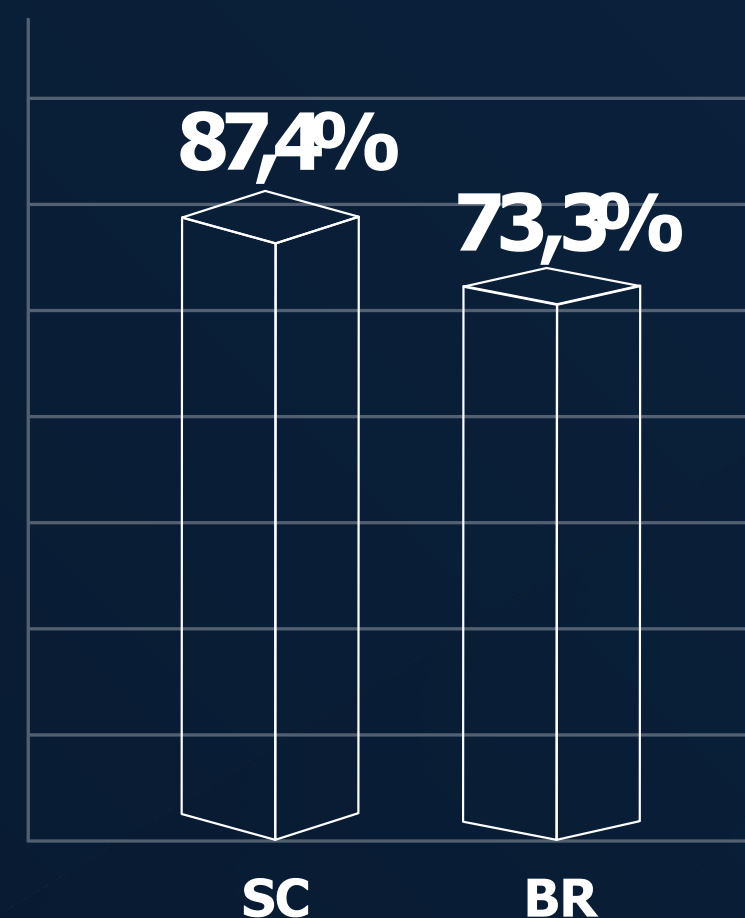

## Joinville

O maior PIB de Santa Catarina.

TODO MUNDO DE  
OLHO NA SUA MARCA.

**71%**

DE MARKET SHARE  
EM SHOPPING CENTERS.

Líder absoluta no estado  
de Santa Catarina.

# SANTA CATARINA BATE RECORDE NACIONAL DE EMPREGO.

**96,1 %** da população que faz parte da força de trabalho está ocupada.

## EMPREGOS

Trabalhadores com carteira assinada

**ESTADO COM O MAIOR  
NÚMERO DE EMPREGADOS  
COM CARTEIRA ASSINADA.**