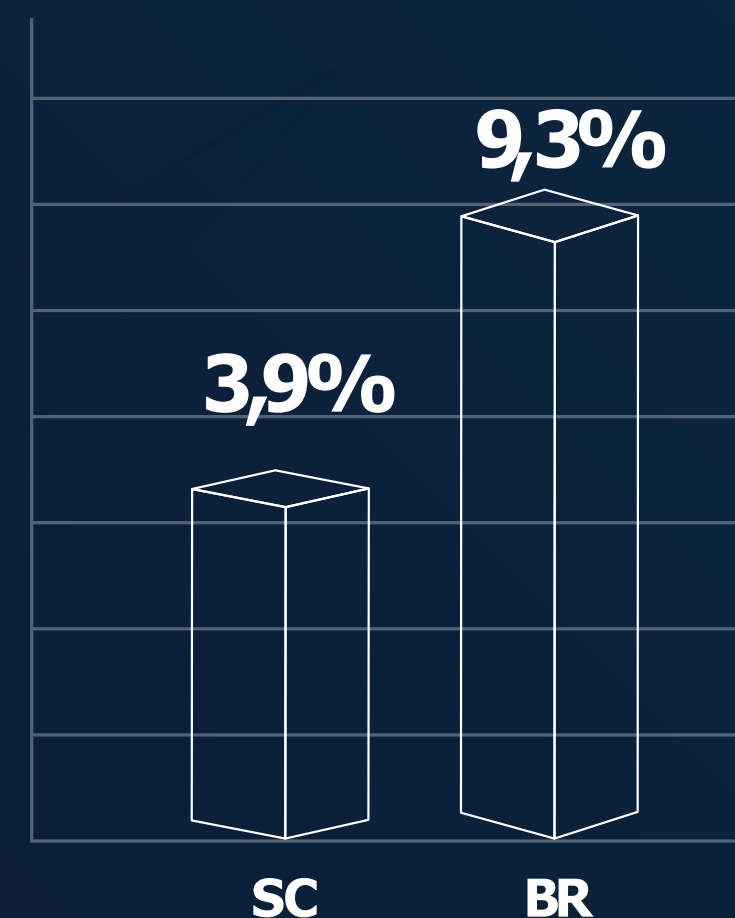

# SANTA CATARINA BATE RECORDE NACIONAL DE EMPREGO.

**96,1 %** da população que faz parte da força de trabalho está ocupada.

## EMPREGOS

Trabalhadores com carteira assinada

**ESTADO COM O MAIOR  
NÚMERO DE EMPREGADOS  
COM CARTEIRA ASSINADA.**

## DESEMPREGO

Taxa de desocupação

**MENOR ÍNDICE DE DESEMPREGO  
DO PAÍS. 58% INFERIOR  
À MÉDIA NACIONAL.**

<https://economiasc.com/2022/08/12/sc-atinge-o-maior-nivel-de-emprego-ja-alcancado-por-um-estado-no-brasil/>